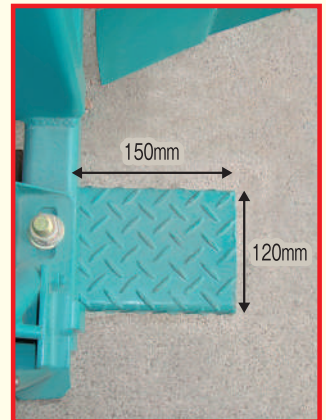

●前方サイドステップIPA-2