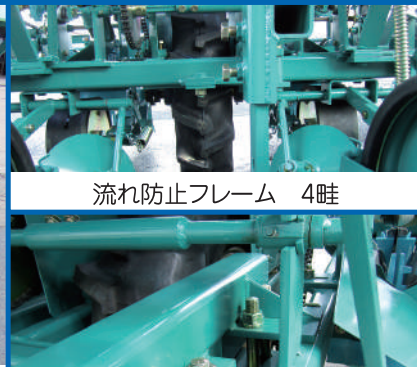

流れ防止フレーム 4畦

流れ防止フレーム 4畦