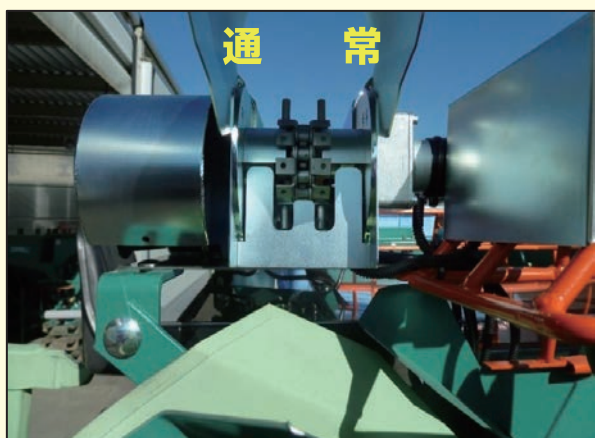

いも (imo) には
愛も (i-mo)
いっぱい! 入っている。

あ い も

愛 m o

欠株補充装置

TRS - 22
TRS - 42

補充装置により楽チン作業で省力

欠株補充装置 ^{あいも}愛moが新しく (NEW) になりました!!
型式も TRS-22 (2畦用) と TRS-42 (4畦用) に
なりました!!

NEW

【補充コンベヤ装置】

本体バケットの筒に対して、種芋の補充位置を内側・外側ともにロスが少ない対称位置にしました。
そのことにより、作業速度が以前よりもアップしました。(裏面 製品仕様 対応速度)
補充コンベヤ種子落下部分の補助カバーを広げ高く伸ばしました。
そのことにより、供給種芋サイズの対応が広がり、また種芋がカバー内に入らず上から抜けていく
イレギュラーを防止します。

NEW

【コンベヤ下部塞ぎ板】

コンベヤ下部塞ぎ板が付いたことにより種芋がコンベヤの下に潜り込み異常停止するトラブル等を防止します。

【制御ボックス】

欠株補充装置(2畦分)の動作をマイコン制御しています。
前面に付いている2つのランプは各コンベヤ装置の異常を検知し赤く点滅してお知らせします。

【電源ボックス】

装置を動かすための電源スイッチがありスナップ(上げるとON/下げるとOFF)させて使用します。
ONの場合は電源スイッチの上にある受電ランプが点灯します。
+/- 接続端子はトラクターのバッテリーターミナルに接続します。

【タイミングセンサ】

ポテトプランター本体のバケット駆動シャフト部分に設置されており、カップの通過位置を検出しタイミングを設定しています。

【欠芋監視センサ】

ポテトプランター本体のスプーンバケットが定位置を通過時に種芋の有無を確認します。破損及び位置ズレを防ぐためにカバーを装着。

【リミットスイッチ】

補充コンベヤ装置のモーター回転を定位置で停止させます。
これにより種芋が必ず1個づつ筒に落ちます。

【ブザー】