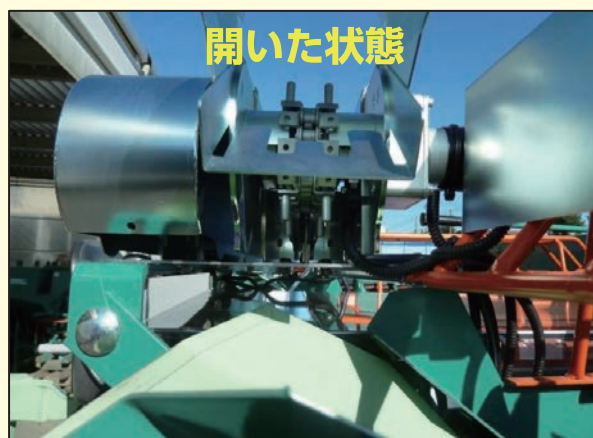

いも (imo) には
愛も (i-mo)
いっぱい! 入っている。

あ い も

愛 m o

欠株補充装置

TRS - 22
TRS - 42

補充装置により楽チン作業で省力

欠株補充装置 ^{あいも}愛moが新しく (NEW) になりました!!
型式も TRS-22 (2畦用) と TRS-42 (4畦用) に
なりました!!

NEW

【補充コンベヤ装置】

本体バケットの筒に対して、種芋の補充位置を内側・外側ともにロスが少ない対称位置にしました。
そのことにより、作業速度が以前よりもアップしました。(裏面 製品仕様 対応速度)
補充コンベヤ種子落下部分の補助カバーを広げ高く伸ばしました。
そのことにより、供給種芋サイズの対応が広がり、また種芋がカバー内に入らず上から抜けていく
イレギュラーを防止します。

NEW

【コンベヤ下部塞ぎ板】

コンベヤ下部塞ぎ板が付いたことにより種芋がコンベヤの下に潜り込み異常停止するトラブル等を防止します。

【制御ボックス】

欠株補充装置(2畦分)の動作をマイコン制御しています。
前面に付いている2つのランプは各コンベヤ装置の異常を検知し赤く点滅してお知らせします。

【電源ボックス】

装置を動かすための電源スイッチがありスナップ(上げるとON/下げるとOFF)させて使用します。
ONの場合は電源スイッチの上にある受電ランプが点灯します。
+/- 接続端子はトラクターのバッテリーターミナルに接続します。

【タイミングセンサ】

ポテトプランター本体のバケット駆動シャフト部分に設置されており、カップの通過位置を検出しタイミングを設定しています。

【欠芋監視センサ】

ポテトプランター本体のスプーンバケットが定位置を通過時に種芋の有無を確認します。破損及び位置ズレを防ぐためにカバーを装着。

【リミットスイッチ】

補充コンベヤ装置のモーター回転を定位置で停止させます。
これにより種芋が必ず1個づつ筒に落ちます。

【ブザー】