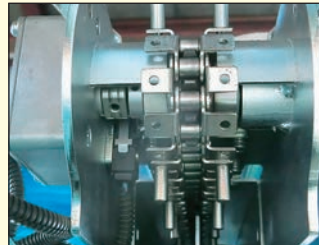

コンベヤ下部塞ぎ板が付いたことにより種芋がコンベヤの下に潜り込み異常停止するトラブル等を防止します。

【制御ボックス】

欠株補充装置(2畦分)の動作をマイコン制御しています。
前面に付いている2つのランプは各コンベヤ装置の異常を検知し赤く点滅してお知らせします。

【電源ボックス】

装置を動かすための電源スイッチがありスナップ(上げるとON/下げるとOFF)させて使用します。
ONの場合は電源スイッチの上にある受電ランプが点灯します。
+/- 接続端子はトラクターのバッテリーターミナルに接続します。

【タイミングセンサ】

ポテトプランター本体のバケット駆動シャフト部分に設置されており、カップの通過位置を検出しタイミングを設定しています。

【欠芋監視センサ】

ポテトプランター本体のスプーンバケットが定位置を通過時に種芋の有無を確認します。破損及び位置ズレを防ぐためにカバーを装着。

【リミットスイッチ】

補充コンベヤ装置のモーター回転を定位置で停止させます。
これにより種芋が必ず1個づつ筒に落ちます。

【ブザー】