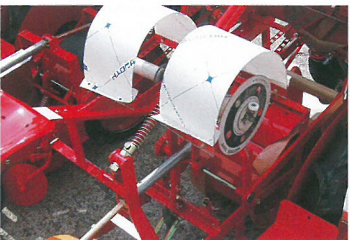

POINT 1 施肥後の鎮圧

農薬アタッチ (N-4E)

POINT 1 タンクが分割でき掃除も簡単

シングル播種部用ピッチングロット

POINT 1 鎮圧効果のアップ

テープシーダー

POINT 1 テープの種子を播種

大口トヨー式

POINT 1 つまりやすい肥料に

覆土円板Aタイプ

POINT 1 円板タイプの覆土器

傾斜地ホッパー

POINT 1 傾斜地での播種作業に

※記載以外にもオプションパーツを取り揃えておりますので、ご相談下さい。

豊かな農業を築く

合資会社 田端農機具製作所