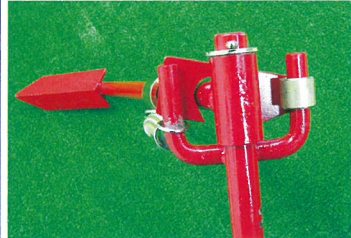

POINT 1 傾斜地での作業に

ロングストロークコルター

POINT 1 石等が多い圃場に最適

12インチコルター

POINT 1 標準より2インチ大きい

ロアリンクアタッチ

POINT 1 起伏に追従

センターマーカー

POINT 1 トラクターのセンターにマーク

SPマーカー swings ストッパー

POINT 1 内側に収納

サブソイラーアタッチ

POINT 1 施肥後の深耕

カルチマーカー

POINT 1 管理作業を楽に

ビート用鎮圧ローラー