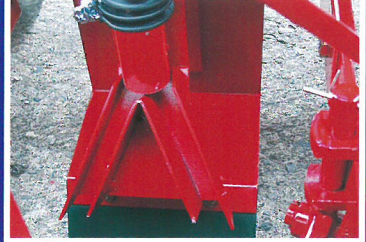

TDW用2条播きアタッチ

POINT 1 広巾播きから作条に