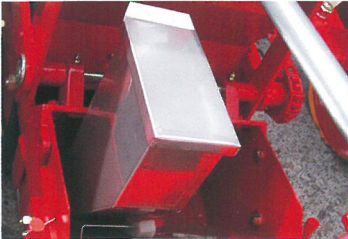

クリーナーブラシ

POINT フルテットローラーの簡単掃除

肥料補助タンク

POINT 肥料タンクの容量アップ

種子補助タンク

POINT 種子タンクの容量アップ

二連用特大種子ホッパー

POINT 12ℓの大容量

シングル用特大種子ホッパー

POINT 10ℓタンク

小粒種子ホッパー

POINT コーティング小粒種子用

播種板(薄板)

POINT 1mm薄で小豆やデントコーン等に

播種板(厚板)

POINT 2mm厚で金時類等に