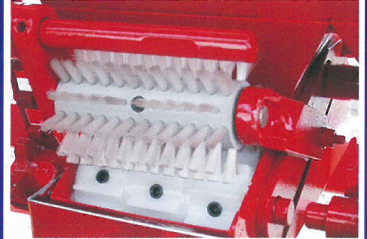

肥料通し網

POINT 異物の混入防止

プランター用ゴムカバー

POINT 土の付着防止

TD用ゴムカバー

POINT 土の付着防止

凸型ゴムローラー

POINT 畦の中央を深く鎮圧

クリーナーブラシ

POINT フルテットローラーの簡単掃除

肥料補助タンク

POINT 肥料タンクの容量アップ

種子補助タンク

POINT 種子タンクの容量アップ

二連用特大種子ホッパー

POINT 12ℓの大容量