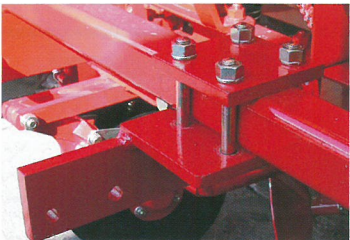

POINT 1 トラクターのセンターにマーク

SPマーカー swings ストッパー

POINT 1 内側に収納

サブソイラーアタッチ

POINT 1 施肥後の深耕

カルチマーカー

POINT 1 管理作業を楽に

ビート用鎮圧ローラー