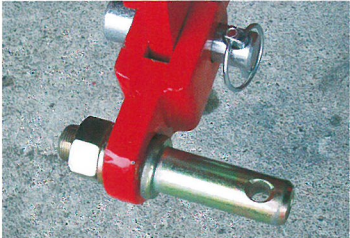

POINT 1 傾斜地での作業に

ロングストロークコルター

POINT 1 石等が多い圃場に最適

12インチコルター

POINT 1 標準より2インチ大きい

ロアリンクアタッチ

POINT 1 起伏に追従

センターマーカー

POINT 1 トラクターのセンターにマーク

SPマーカー swings ストッパー

POINT 1 内側に収納

サブソイラーアタッチ

POINT 1 施肥後の深耕

カルチマーカー

POINT 1 管理作業を楽に

ビート用鎮圧ローラー