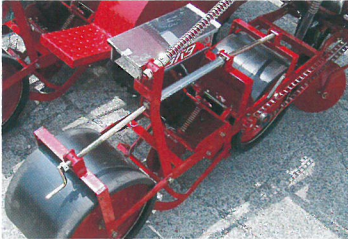

オプションパーツ

豊富なラインナップからお選び下さい!!

折りたたみステップ

POINT 肥料入れの足場板に

プランターステップ

POINT 固定足場板

肥料テント

POINT 天候不順の時に

肥料通し網

POINT 異物の混入防止

プランター用ゴムカバー

POINT 土の付着防止

TD用ゴムカバー

POINT 土の付着防止

凸型ゴムローラー

POINT 畦の中央を深く鎮圧