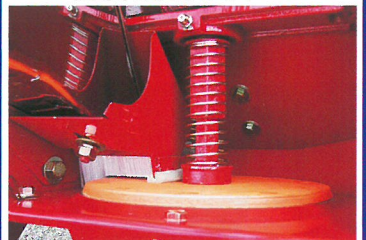

POINT 1 施肥後の鎮圧

農薬アタッチ (N-4E)

POINT 1 タンクが分割でき掃除も簡単

シングル播種部用ピッチングロット

POINT 1 鎮圧効果のアップ

テープシーダー

POINT 1 テープの種子を播種

大口トヨー式

POINT 1 つまりやすい肥料に

覆土円板Aタイプ

POINT 1 円板タイプの覆土器

傾斜地ホッパー

POINT 1 傾斜地での播種作業に

※記載以外にもオプションパーツを取り揃えておりますので、ご相談下さい。

豊かな農業を築く

合資会社 田端農機具製作所