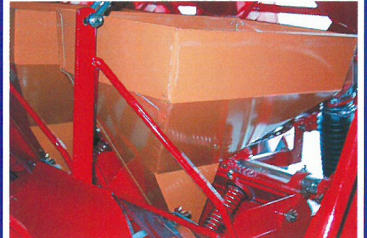

クリーナーブラシ

POINT フルテットローラーの簡単掃除

肥料補助タンク

POINT 肥料タンクの容量アップ

種子補助タンク

POINT 種子タンクの容量アップ

二連用特大種子ホッパー

POINT 12ℓの大容量

シングル用特大種子ホッパー

POINT 10ℓタンク

小粒種子ホッパー

POINT コーティング小粒種子用

播種板(薄板)

POINT 1mm薄で小豆やデントコーン等に

播種板(厚板)

POINT 2mm厚で金時類等に