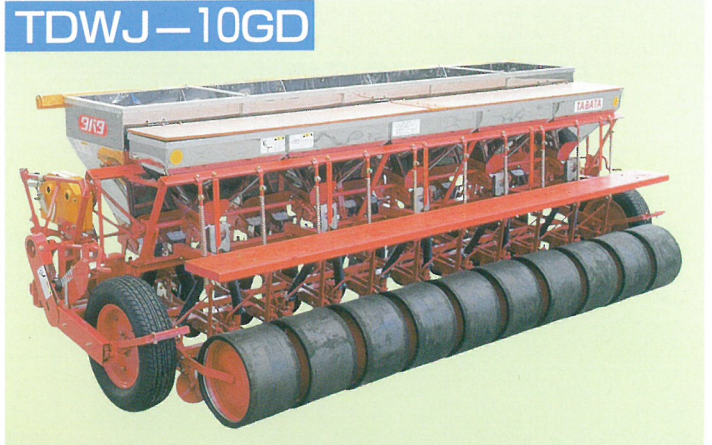

TDWJ-8GD

TDWJ-10GD