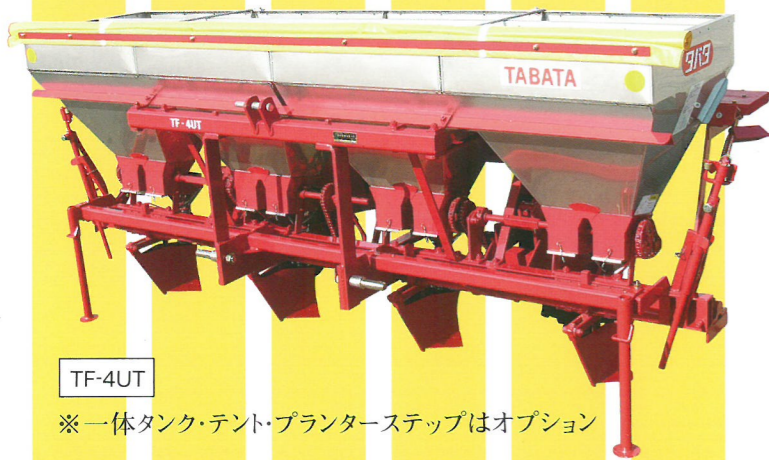

施肥機

TF-4UT

※一体タンク・テント・プランターステップはオプション