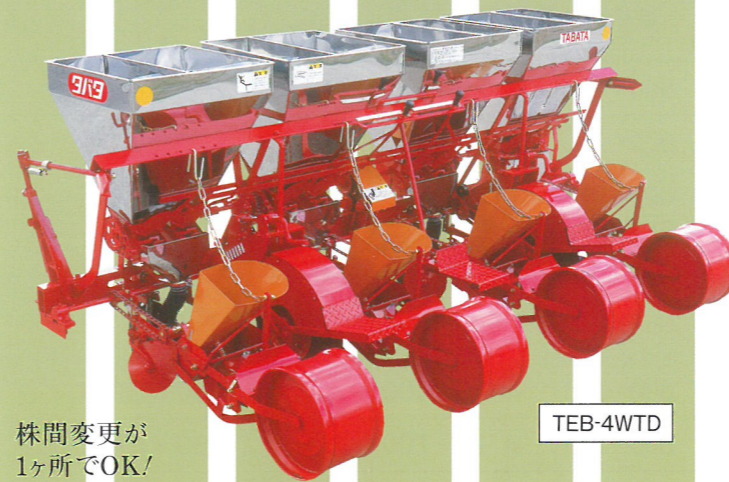

## 施肥機

TF-4UT

※一体タンク・テント・プランターステップはオプション

TJSF-4UT

容量繰り出して確かな施肥。タンク容量640L。 ※一体タンクはオプション

TJS-4UFT

タンク容量860Lの大容量一体タンク。 ※プランターステップはオプション

## プランター

TEB-3CLR

スイートコーン99cm播き専用。 ※ゴムローラーはオプション

TEB-4WR

二連ローラーで均一発芽。 ※ゴムローラーはオプション

TJEBS-4UFR

タンク容量860Lの大容量一体タンク。 ※ゴムローラー・折りたたみステップ、特大ホッパーはオプション。

TEB-4WTD

株間変更が1ヶ所でOK!

TJEBF-4XR

※一体タンク・折りたたみステップ・テント・ゴムローラーはオプション

TJEBSF-4UR

容量繰り出して確かな施肥。 ※一体タンク・折りたたみステップ・ゴムローラーはオプション

カルチ用追肥機。

S-8