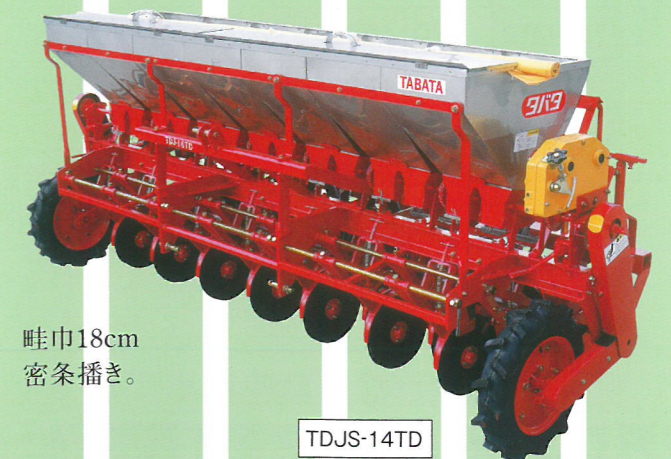

## プランター

TEB-3CLR

スイートコーン99cm播き専用。 ※ゴムローラーはオプション

TEB-4WR

二連ローラーで均一発芽。 ※ゴムローラーはオプション

TJEBS-4UFR

タンク容量860Lの大容量一体タンク。 ※ゴムローラー・折りたたみステップ、特大ホッパーはオプション。

TEB-4WTD

株間変更が1ヶ所でOK!

TJEBF-4XR

※一体タンク・折りたたみステップ・テント・ゴムローラーはオプション

TJEBSF-4UR

容量繰り出して確かな施肥。 ※一体タンク・折りたたみステップ・ゴムローラーはオプション

カルチ用追肥機。

S-8

## グレンドリル

TDWJ-8GD

畦巾30cm広巾播き。容量繰り出して確かな施肥・播種。

TDWJ-10GD

畦巾18cm密条播き。

TDJS-14TD