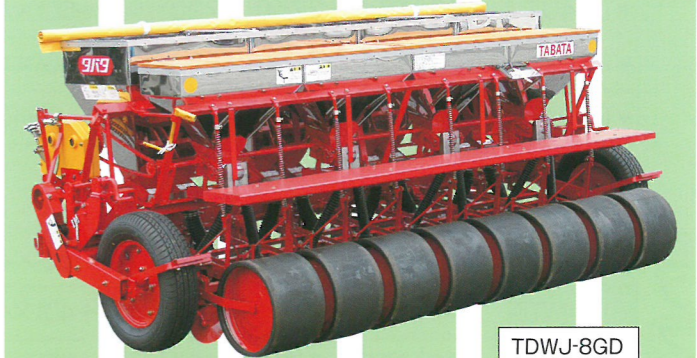

グレンドリル

TDWJ-8GD

畦巾30cm広巾播き。容量繰り出して確かな施肥・播種。